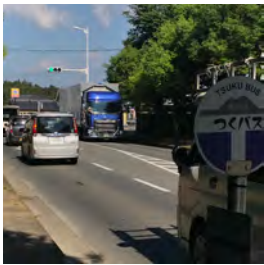

~バスのりばのご案内~

つくば駅(つくばセンター)バスターミナル  
 3番のりばからつくバス(小田シャトル)に乗車  
 約30分後【春風台】で下車

~バス下車後の道順のご案内~

つくバス【春風台】下車後  
 信号機とミニストップが見える  
 方向に歩いていきます。

約300m(徒歩5分)後  
 左手に見える看板で左折後、  
 すぐに右折すれば会場に  
 到着です。